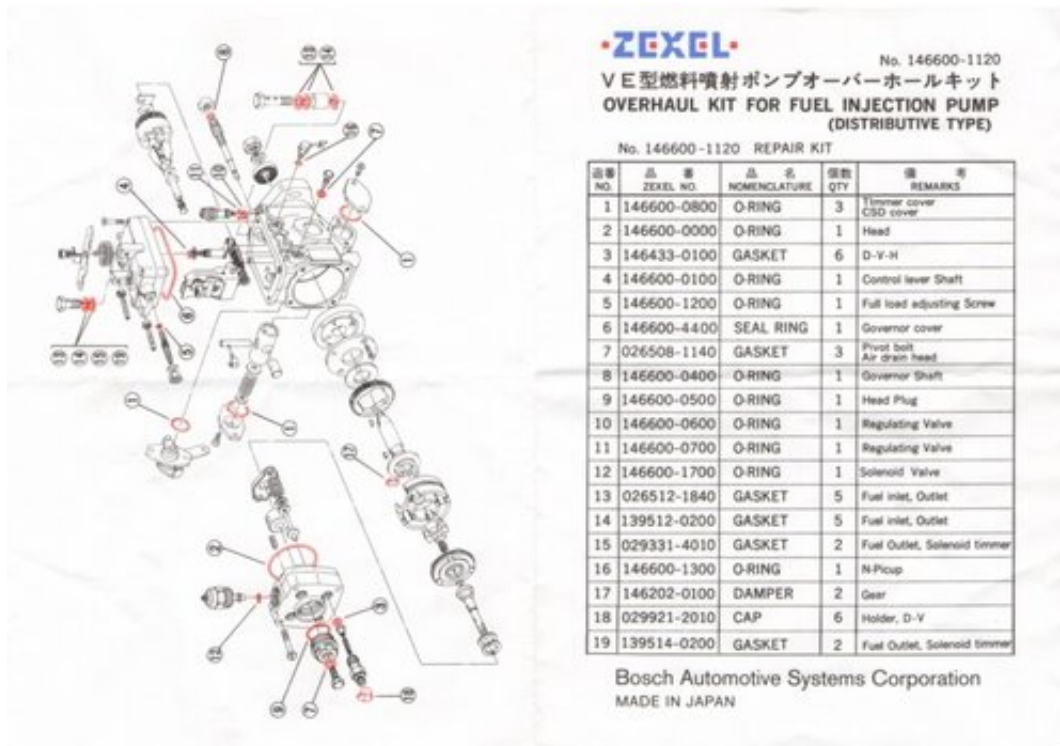

Download

[Тест План Тнвд Zexel](#)

[Тест План Тнвд Zexel](#)

Также хотелось бы узнать, чем заменить снятый с производства кулачковый диск (BOSCH.. Доброго времени суток и с 'прошедшими' всех присутствующих! Очень нужен тест-план ТНВД ZEXEL 1 ф/типа NP-VE6/11 F2200 RNP95 или аналогичного, если на этот нет инфы.. Хорошие ребята, контактные и конкретные Ленина есть Бош сервис, некий Костя, но они теряют к Вам всякий интерес, как только Вы выехали за ворота.

1. [zexel](#)
2. [zexel injection pump rebuild](#)
3. [zexel injection pump diagram](#)

В СПб на пересечении Южного Шоссе и Софийской, за заправкой, есть въезд в АТП, там есть Бош сервис, они практики, звезд с неба не хватают, но делают нормально и с гарантией.. Есть на стоянке МАТЭП в Шушарах в СПб, вагончик с какими-то южными людьми, которые почти на коленке творят чудеса.. Автор Тема: Как правильно читать тест-план ТНВД Bosch КамАЗ (Прочитано 16310 раз).. Еще есть мастера в СПб на ул Кубинской, но за них не поручусь, хотя отзываются о них нормально.. ТНВД автомобиля map Двигатель d2866kul № комбинации 0 402 046 289 ТНВД pes6p120als470-1.

zexel

zadania exel, zeilenumbruch exel, excel zellen verbinden, excel zeile fixieren, excel zelle teilen, excel zeilen fixieren, excel za darmo, zeile einfügen exel, zexel, zexel injection pump, zexel fuel pump, zexel injection pump isuzu, zexel injector pump, zexel injection pump diagram, zexel injection pump rebuild, zexel injection pump troubleshooting, zexel pump, zexel diesel pump [Corel Paint Shop Pro Xi Multi Incl Keygen Crack](#)