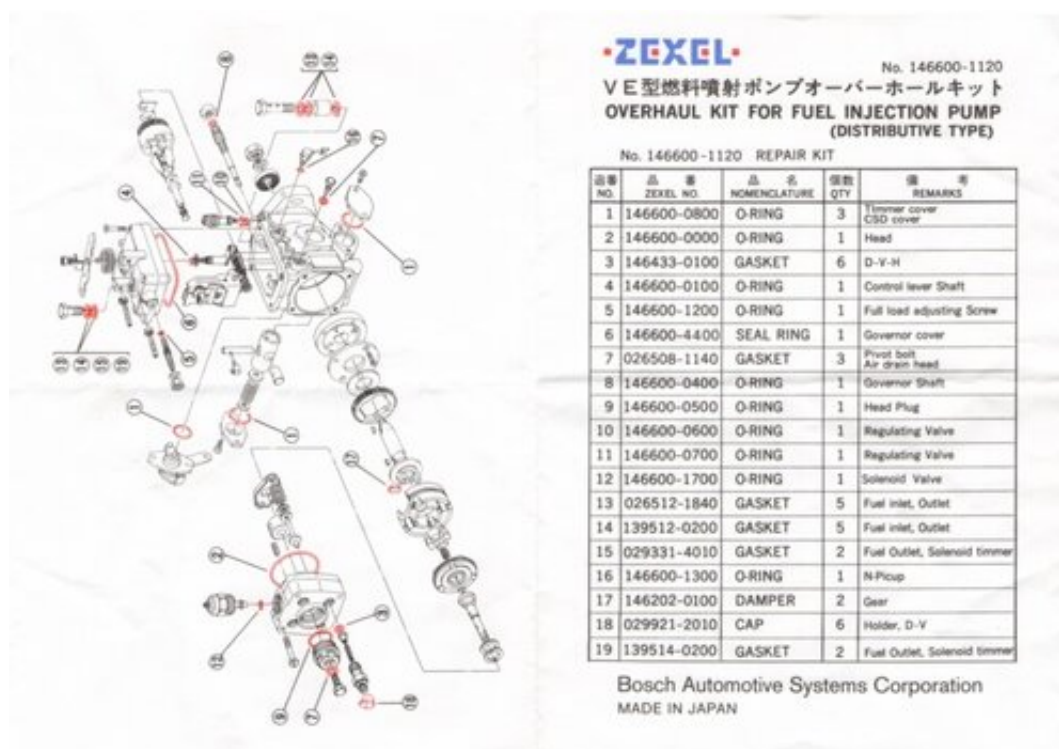

1. [zexel](#)
2. [zexel injection pump rebuild](#)
3. [zexel injection pump diagram](#)

В СПб на пересечении Южного Шоссе и Софийской, за заправкой, есть въезд в АТП, там есть Бош сервис, они практики, звезд с неба не хватают, но делают нормально и с гарантией.. Есть на стоянке МАТЭП в Шушарах в СПб, вагончик с какими-то южными людьми, которые почти на коленке творят чудеса.. Автор Тема: Как правильно читать тест-план ТНВД Bosch КамАЗ (Прочитано 16310 раз).. Еще есть мастера в СПб на ул Кубинской, но за них не поручусь, хотя отзываются о них нормально.. ТНВД автомобиля map Двигатель d2866kul № комбинации 0 402 046 289 ТНВД pes6p120als470-1.

zexel

zadania exel, zeilenumbruch exel, excel zellen verbinden, excel zeile fixieren, excel zelle teilen, excel zeilen fixieren, excel za darmo, zeile einfügen exel, zexel, zexel injection pump, zexel fuel pump, zexel injection pump isuzu, zexel injector pump, zexel injection pump diagram, zexel injection pump rebuild, zexel injection pump troubleshooting, zexel pump, zexel diesel pump [Corel Paint Shop Pro Xi Multi Incl Keygen Crack](#)

[Small Business Administration Software Mac](#)

[Samsung MI 1676](#)

[Controlador De Impresora Para Mac](#)